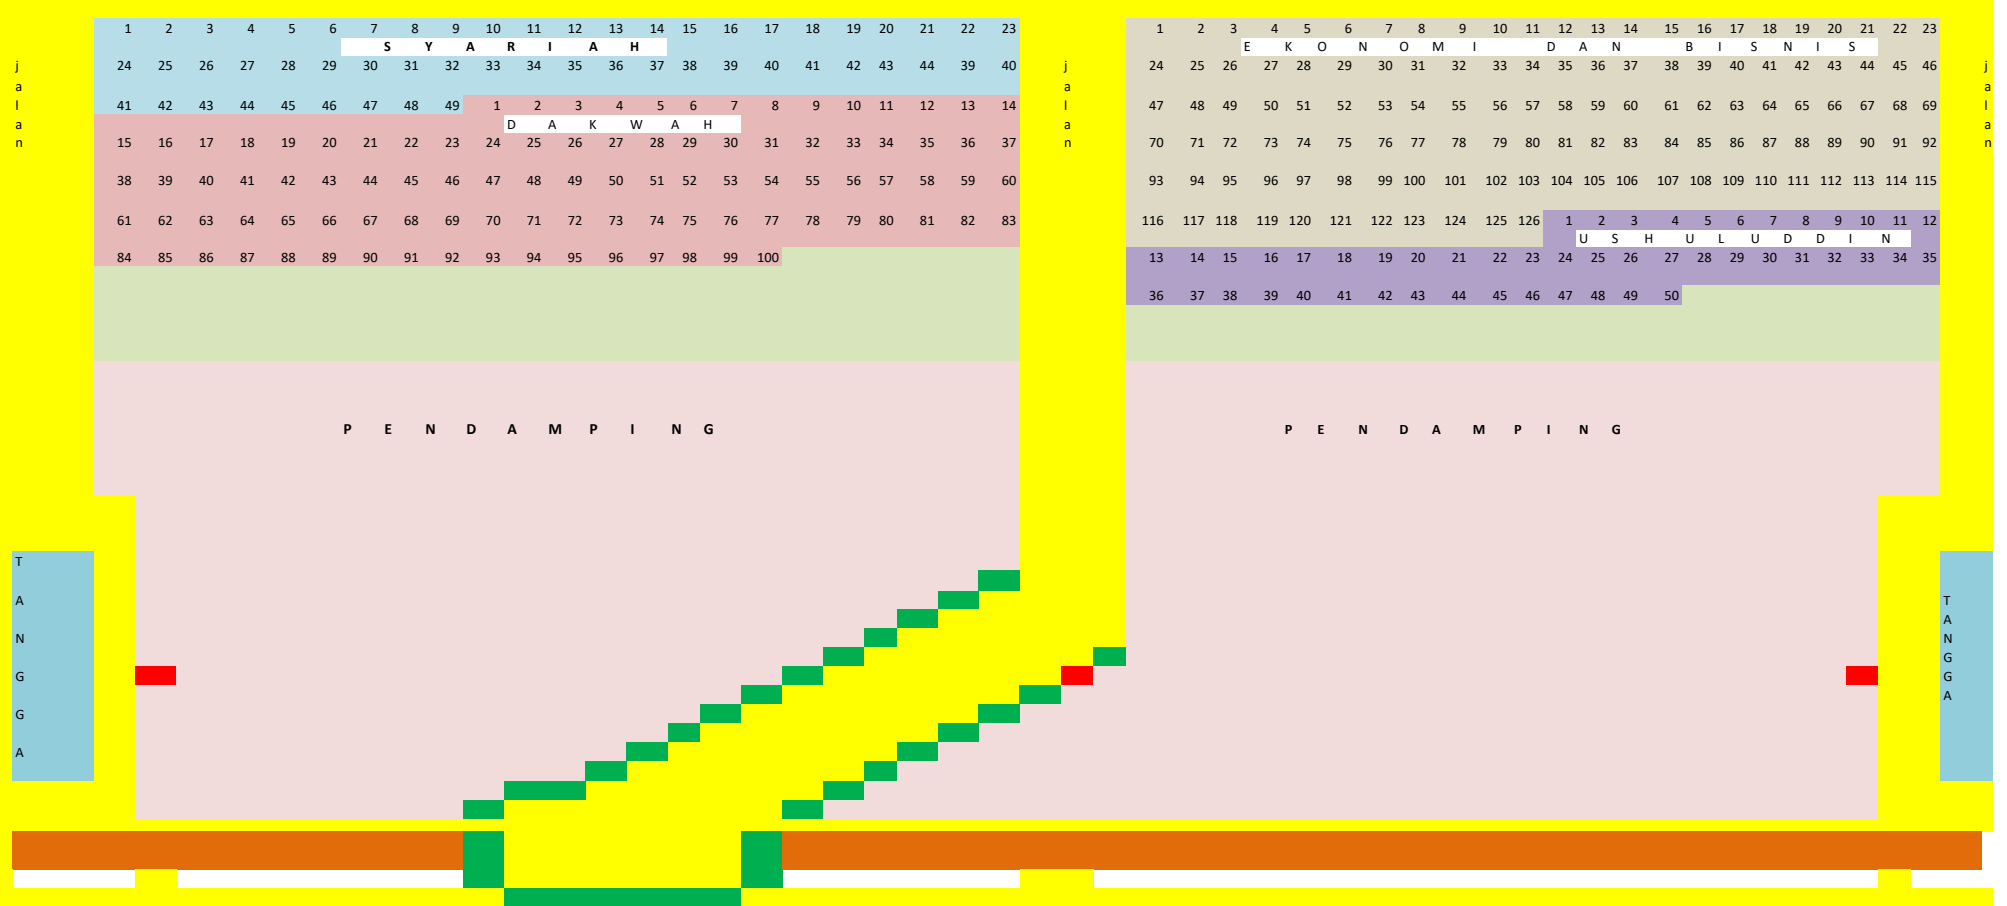

# PODIUM

atas

P E N D A M P I N G

P E N D A M P I N G

**Keterangan**

Tempat duduk Mahasiswa ada 2 blok yaitu Blok Kiri dan Blok Kanan dipisah oleh jalan anggota Senat yang ditandai dengan warna kuning, Kelompok wisudawan ditandai dengan warna yang berbeda dan dimulai dengan nomor urut 1 di masing masing Fakultas

**PASCA SARJANA**  
No. urut 1 sd 112  
Blok Kiri baris 1 sd 6

**FAKULTAS TARBIAH**  
No. urut 1 sd 288 di baris 6 blok Kiri  
sampai dengan baris 9 blok kanan

**FAKULTAS SYARIAH**  
No. urut 1 sd 49  
Blok Kiri, baris 1 sd 3

**FAKULTAS DAKWAH**  
No. urut 1 sd 100  
Blok Kiri baris 3 sd 9

**FAKULTAS EKONOMI BISNIS ISLAM**  
No. urut 1 sd 126  
Blok Kanan baris 1 sd 6

**FAKULTAS USHULUDDIN**  
No. urut 1 sd 50  
Blok Kanan baris 6 sd 8

**TIANG**

masing masing blok terdapat 9 baris yang terdiri dari 23 tempat duduk berderet dari kiri ke kanan dan diberikan nomor urut wisudawan