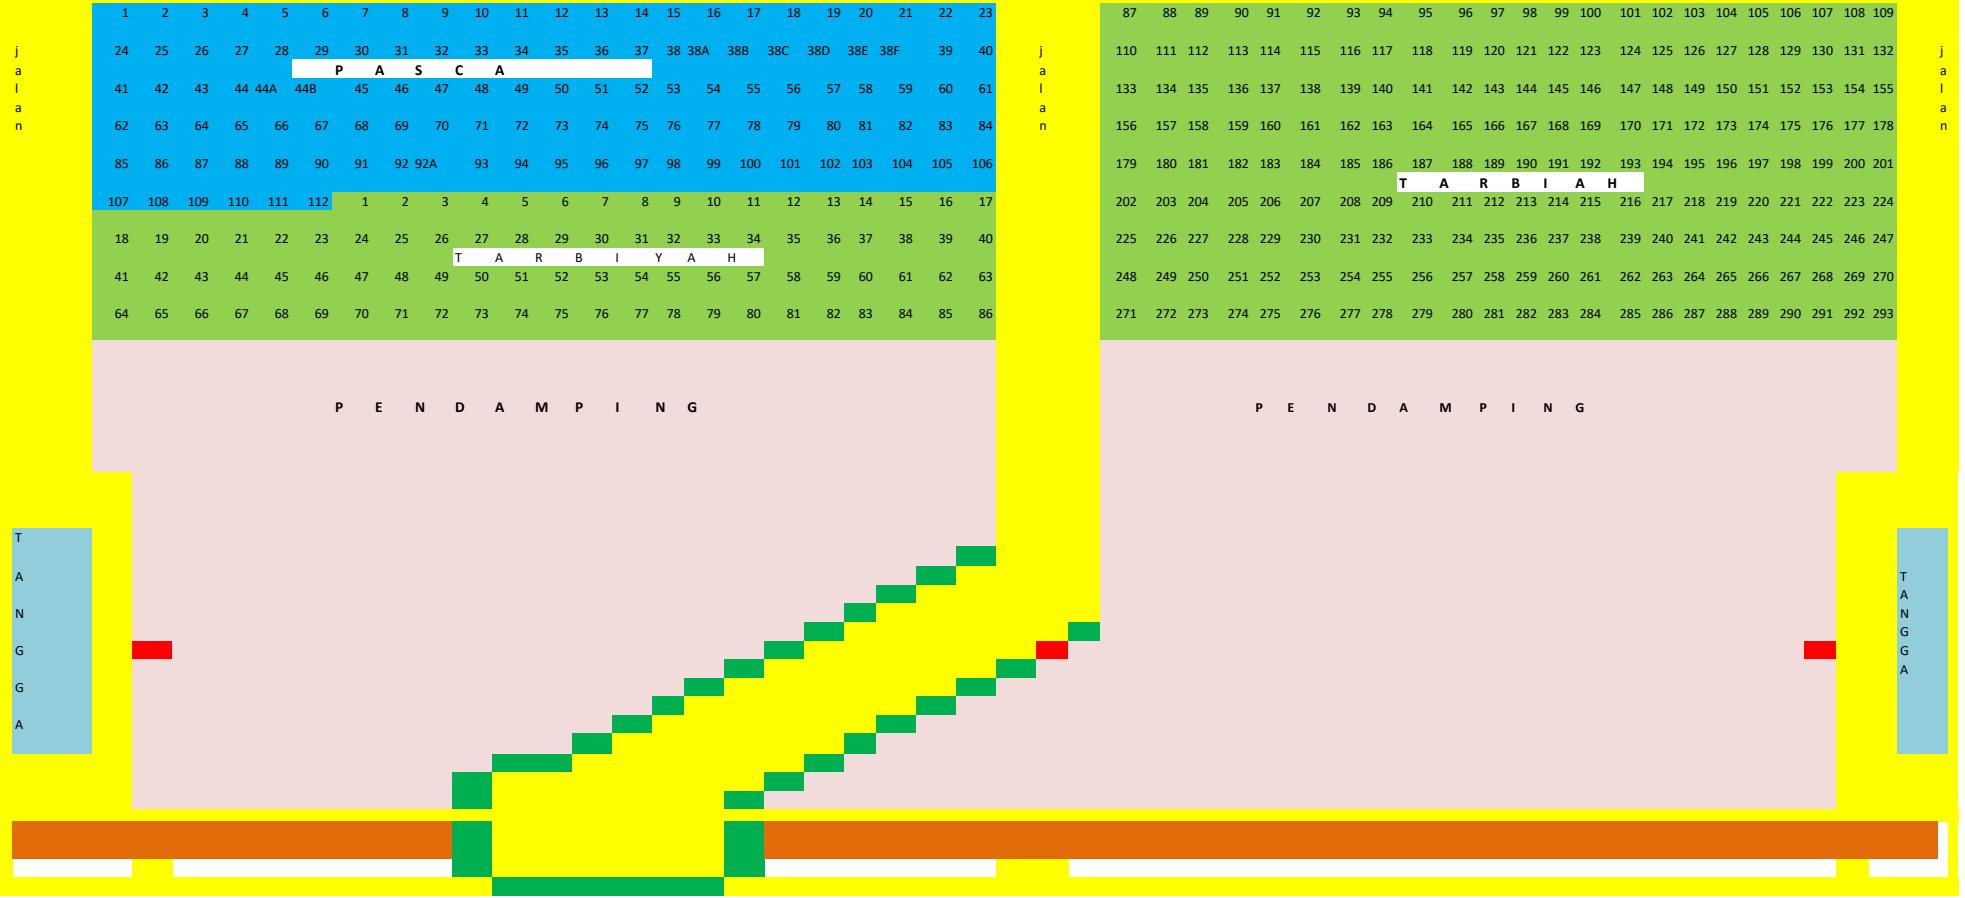

PODIUM

atas

P E N D A M P I N G

P E N D A M P I N G

Keterangan

Tempat duduk Mahasiswa ada 2 blok yaitu Blok Kiri dan Blok Kanan dipisah oleh jalan anggota Senat yang ditandai dengan warna kuning, Kelompok wisudawan ditandai dengan warna yang berbeda dan dimulai dengan nomor urut 1 di masing masing Fakultas

- PASCASARJANA No. urut 1 sd 112 pada baris 1 sd 6 Blok Kiri
- FAKULTAS TARBIYAH No. urut 1 sd 288 di baris 6 blok Kiri sampai dengan baris 9 blok kanan
- FAKULTAS SYARIAH No. urut 1 sd 49 Blok Kiri, baris 1 sd 3
- FAKULTAS DAKWAH No. urut 1 sd 100 Blok Kiri baris 3 sd 9
- FAKULTAS EKONOMI BISNIS ISLAM No. urut 1 sd 126 Blok Kiri baris 7 sd 9 dan
- FAKULTAS USHULUDDIN No. urut 1 sd 50 Blok Kanan baris 4 sd 6
- TIANG

masing masing blok terdapat 9 baris yang terdiri dari 23 tempat duduk berderet dari kiri ke kanan dan diberikan nomor urut wisudawan